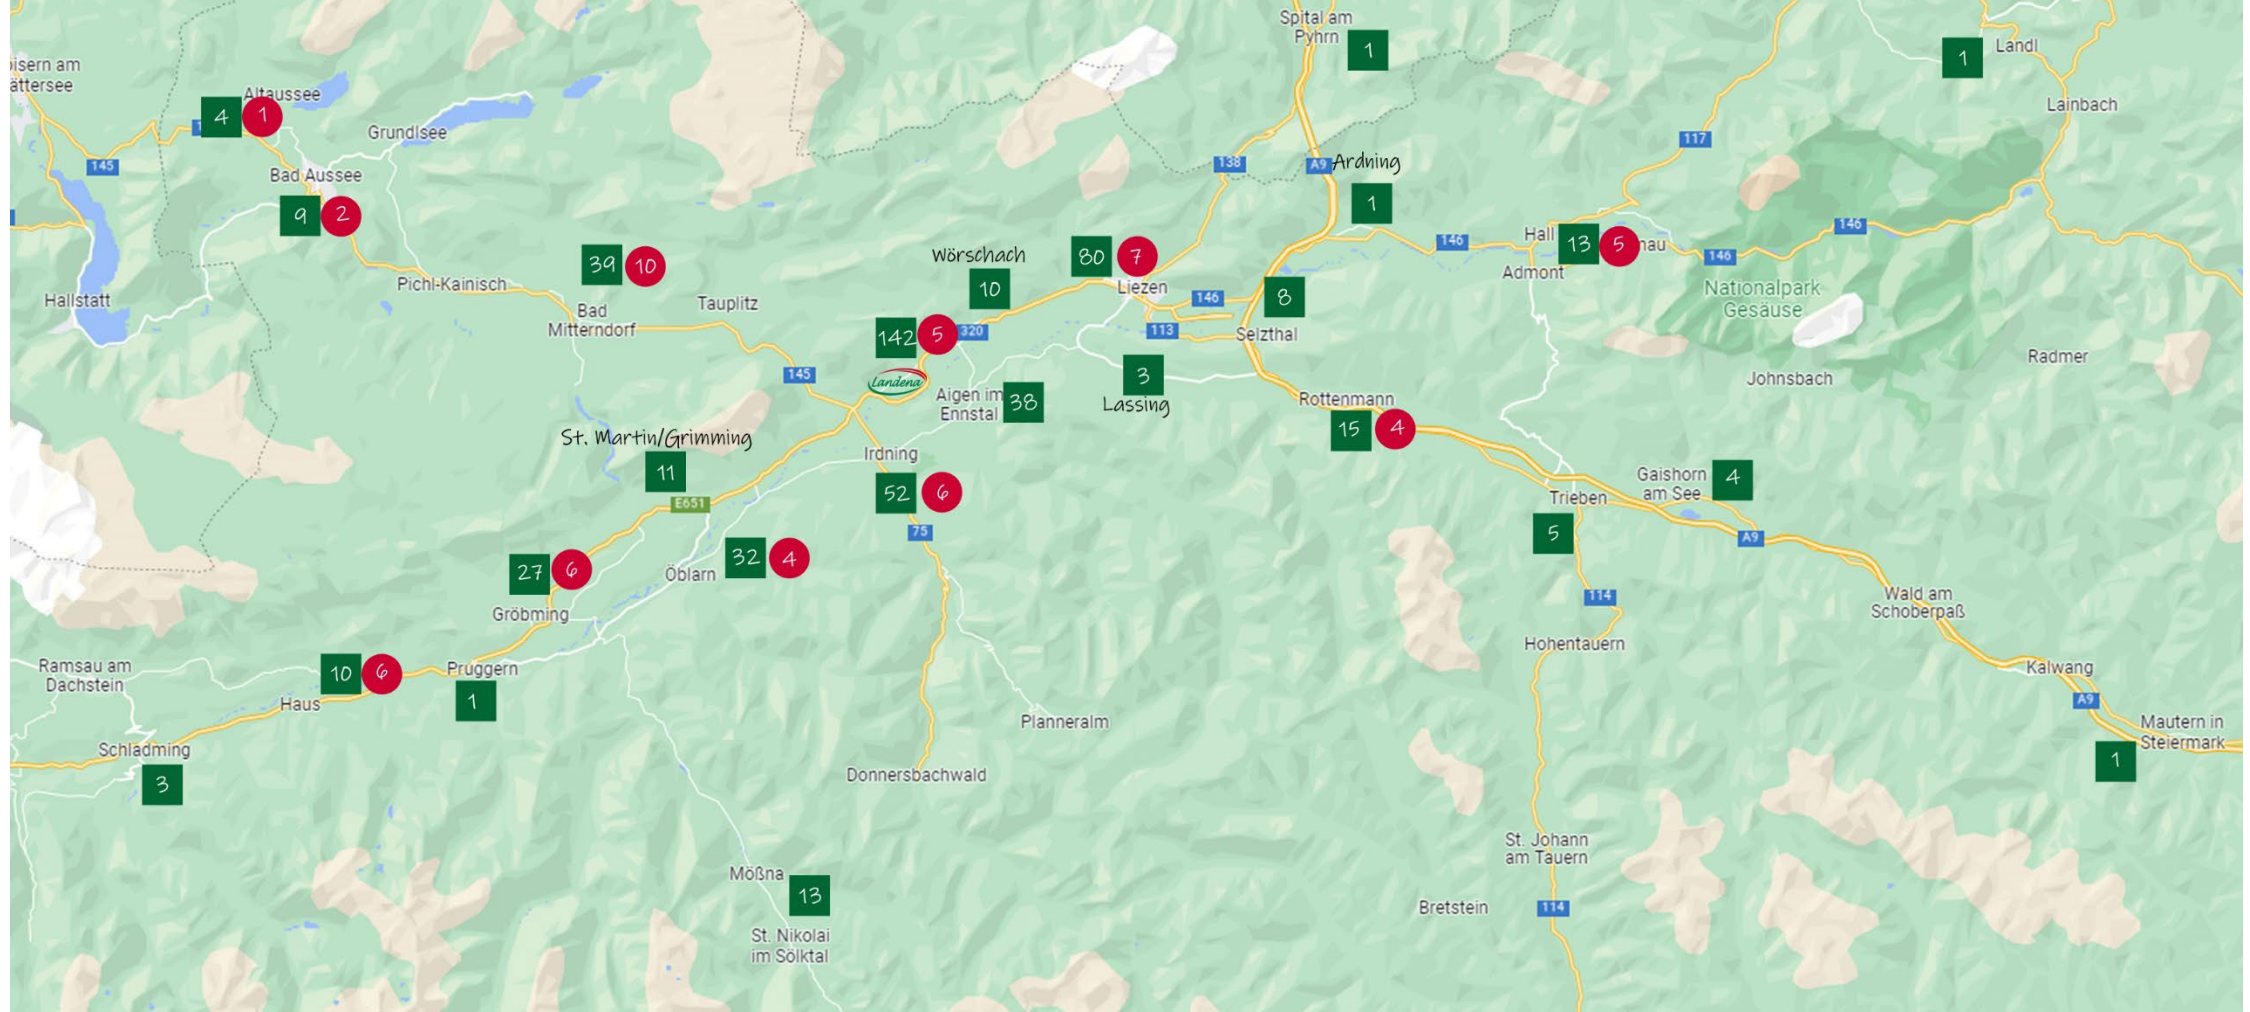

LANDENACarsharing #GREENLANDENA

Christian Ruhdorfer

Tierfreund

Landena

Grün: Anzahl Mitarbeiter/innen
Rot: Interesse an Carsharing

LANDENACarsharing

Voraussetzungen

- Entfernung zur Firma: mind. 3 km
- Dokumentation über simples Fahrtenbuch
- Landena-Car-Sharing Sticker wird auf Auto aufgebracht

Tierfreund

Landena

LLL
LANDGENOSSENSCHAFT ENNSTAL

LANDENACarsharing

Zusätzlicher Anreiz

- Carsharing-Parkplatz direkt vor der Firma

2022

- Start im Juni
- Durchschn. 14 Fahrgemeinschaften
- 43.006 km eingespart
- € 2.300,- an Mitarbeiter/innen ausbezahlt
- Kontrolle: Vertrauen
- Wir sind erst am Anfang